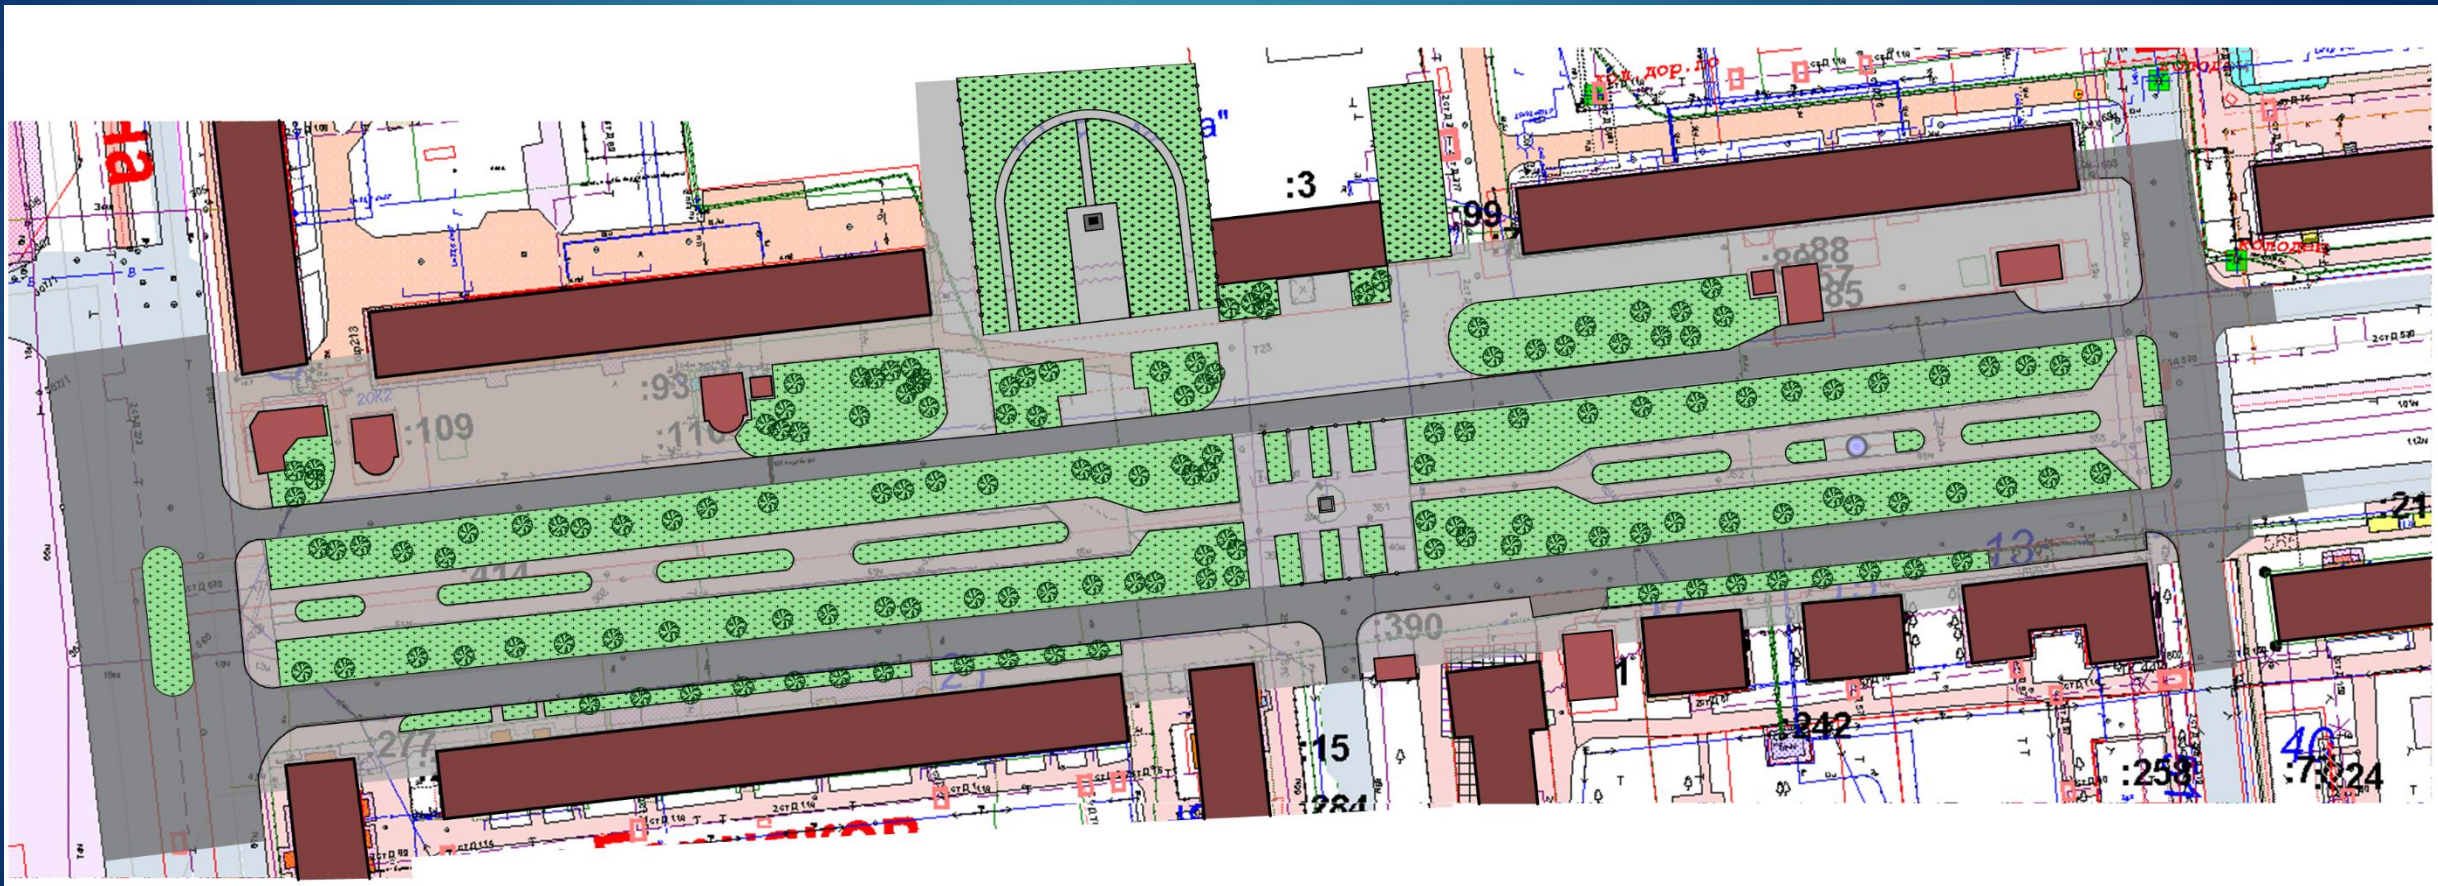

СИБАЙ ДАЛЕКИЙ И БЛИЗКИЙ: создание пешеходного городского маршрута с учетом исторических особенностей и традиций города

Сибай-Горняцкий

1 зона

Сибай-творческий

2 зона