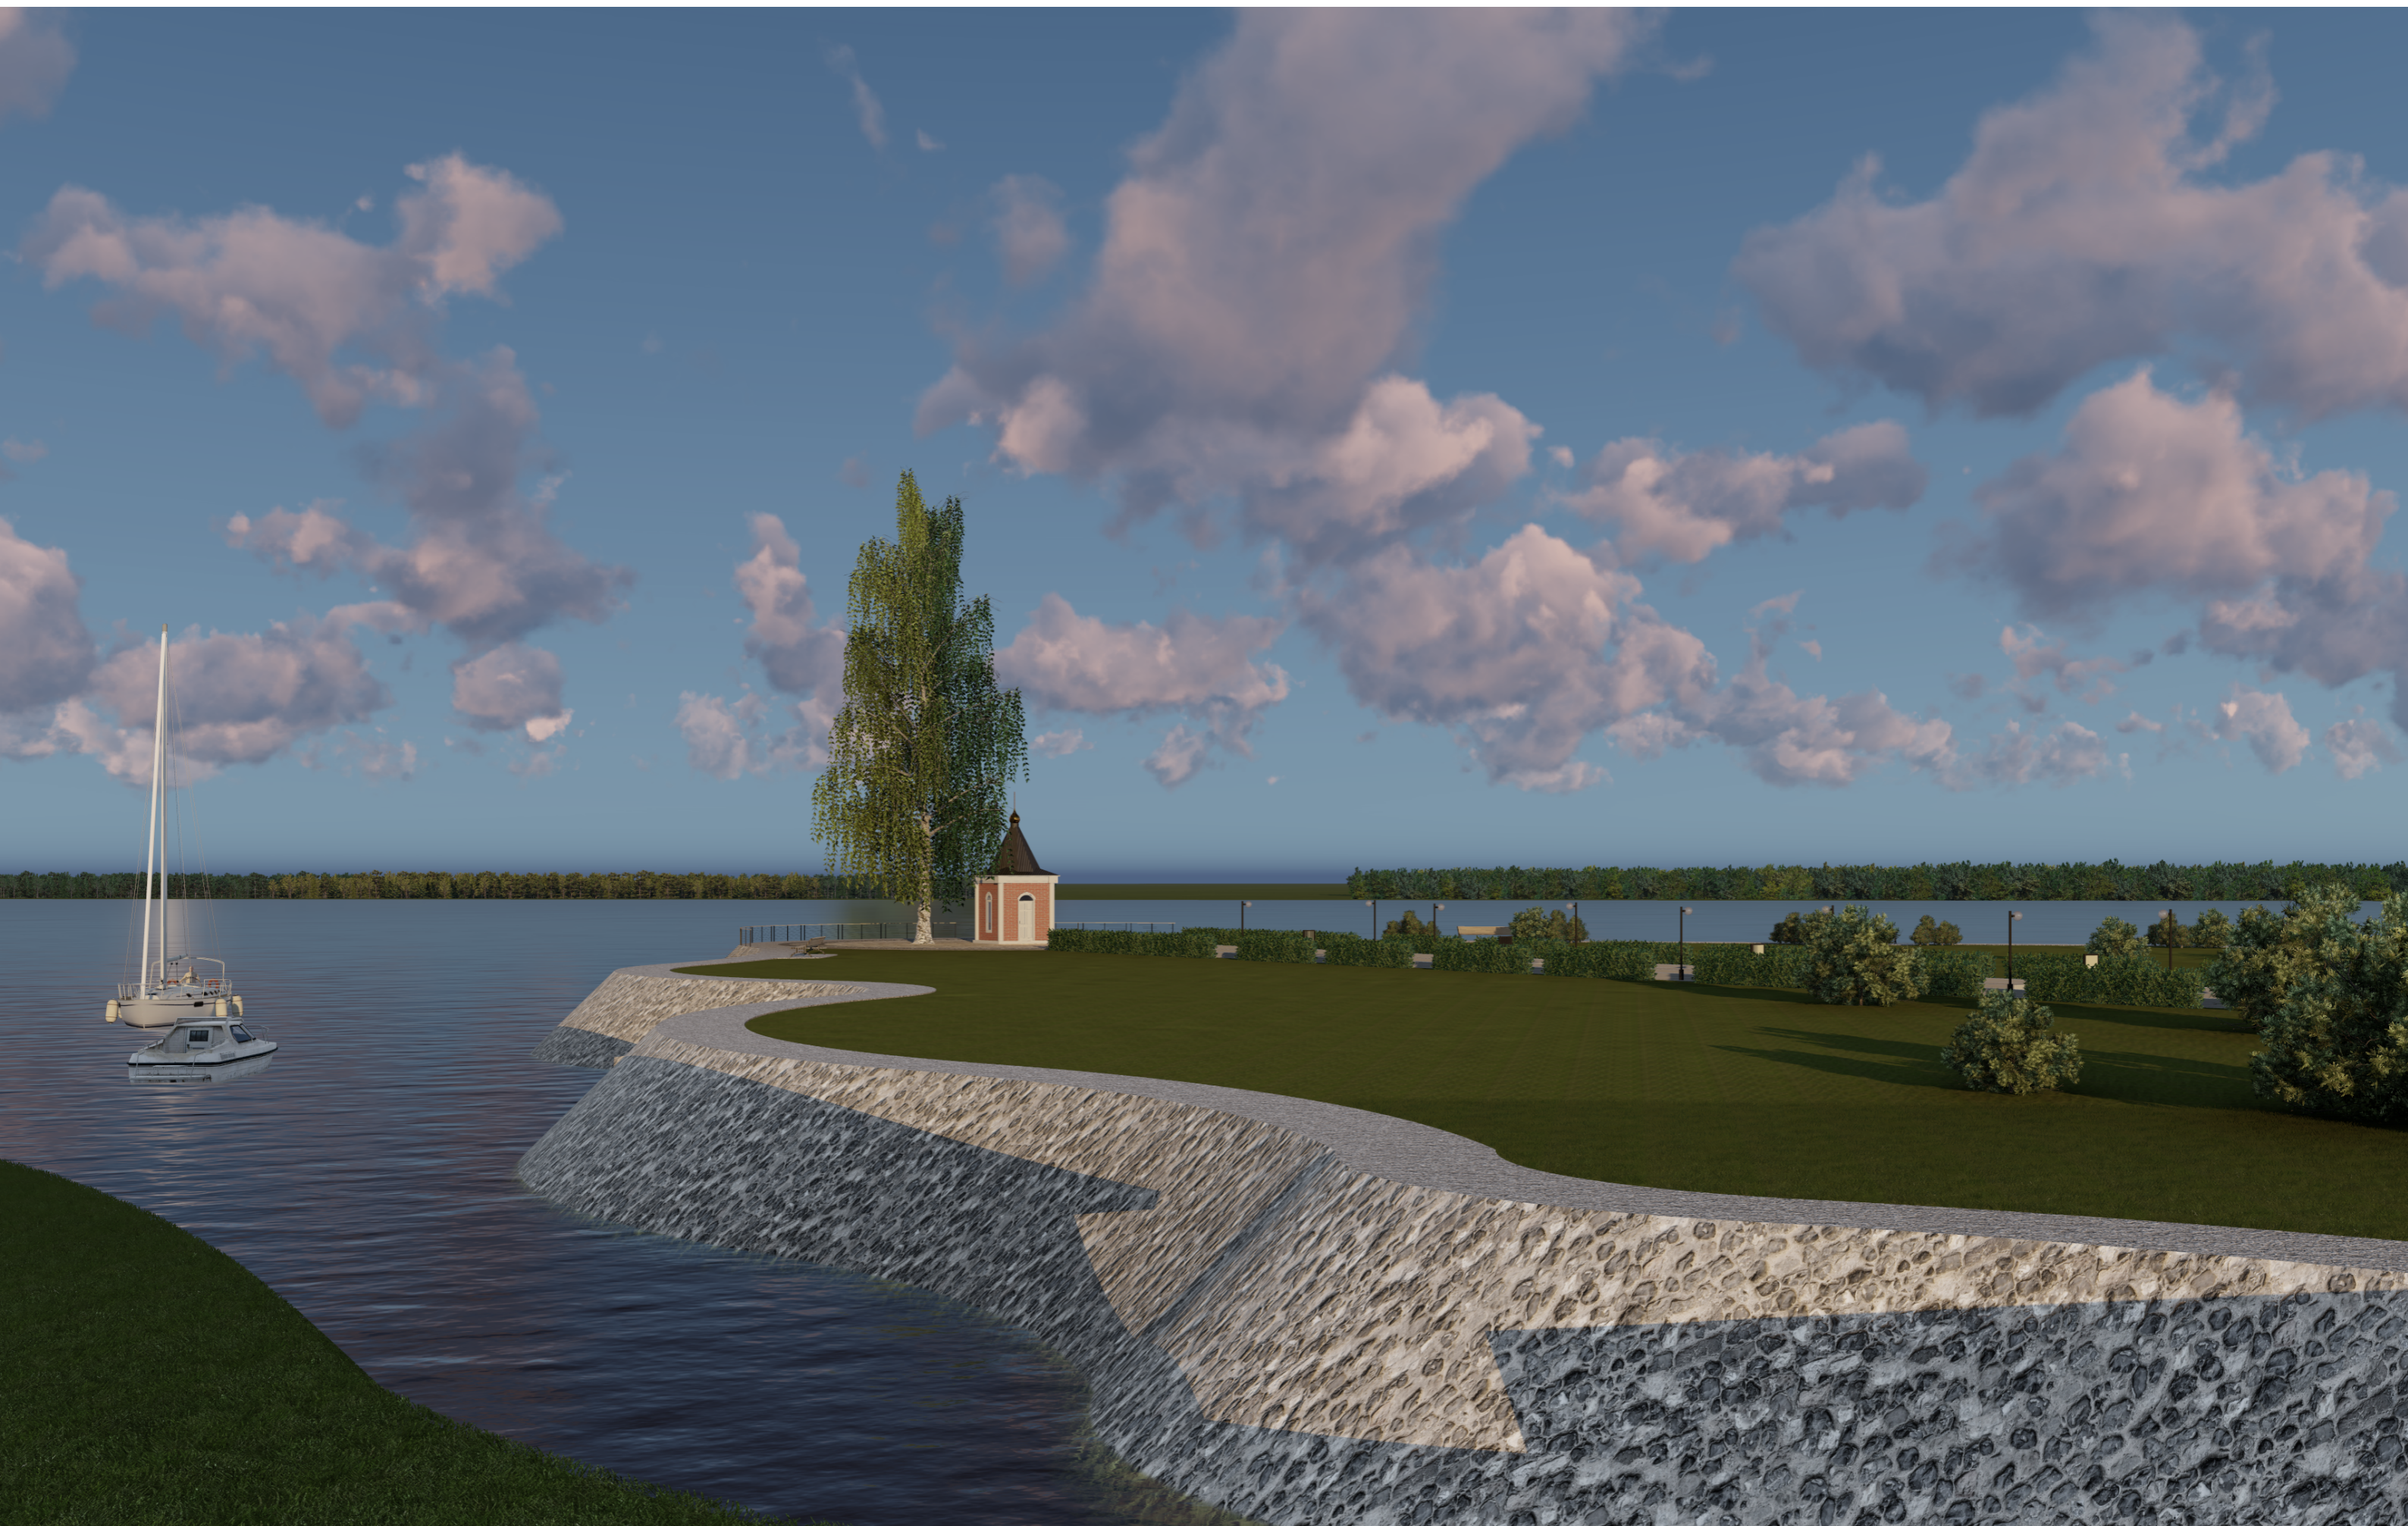

# ПРОЕКТ ТЕРРИТОРИИ-СКВЕР (ПАМЯТНЫЙ КРЕСТ)

СКВЕР (ПАМЯТНЫЙ КРЕСТ)

СИТУАЦИОННЫЙ ПЛАН Г. МЫШКИН

Часовня

Укрепление берега с дорожкой из отсева

Места отдыха (лавочки)

Дорожка с инфрмационными табличками

Аллея

Парковка на 5 автомобилей

СКВЕР (ПАМЯТНЫЙ КРЕСТ)

ДОРОЖКА С ИНФОРМАЦИОННЫИ ТАБЛИЧКАМИ

СКВЕР (ПАМЯТНЫЙ КРЕСТ)

ВИД С РЕКИ ВОЛГИ

СКВЕР (ПАМЯТНЫЙ КРЕСТ)

ВИД С УЛИЦЫ ЛЕНИНА

СКВЕР (ПАМЯТНЫЙ КРЕСТ)

АЛЛЕЯ