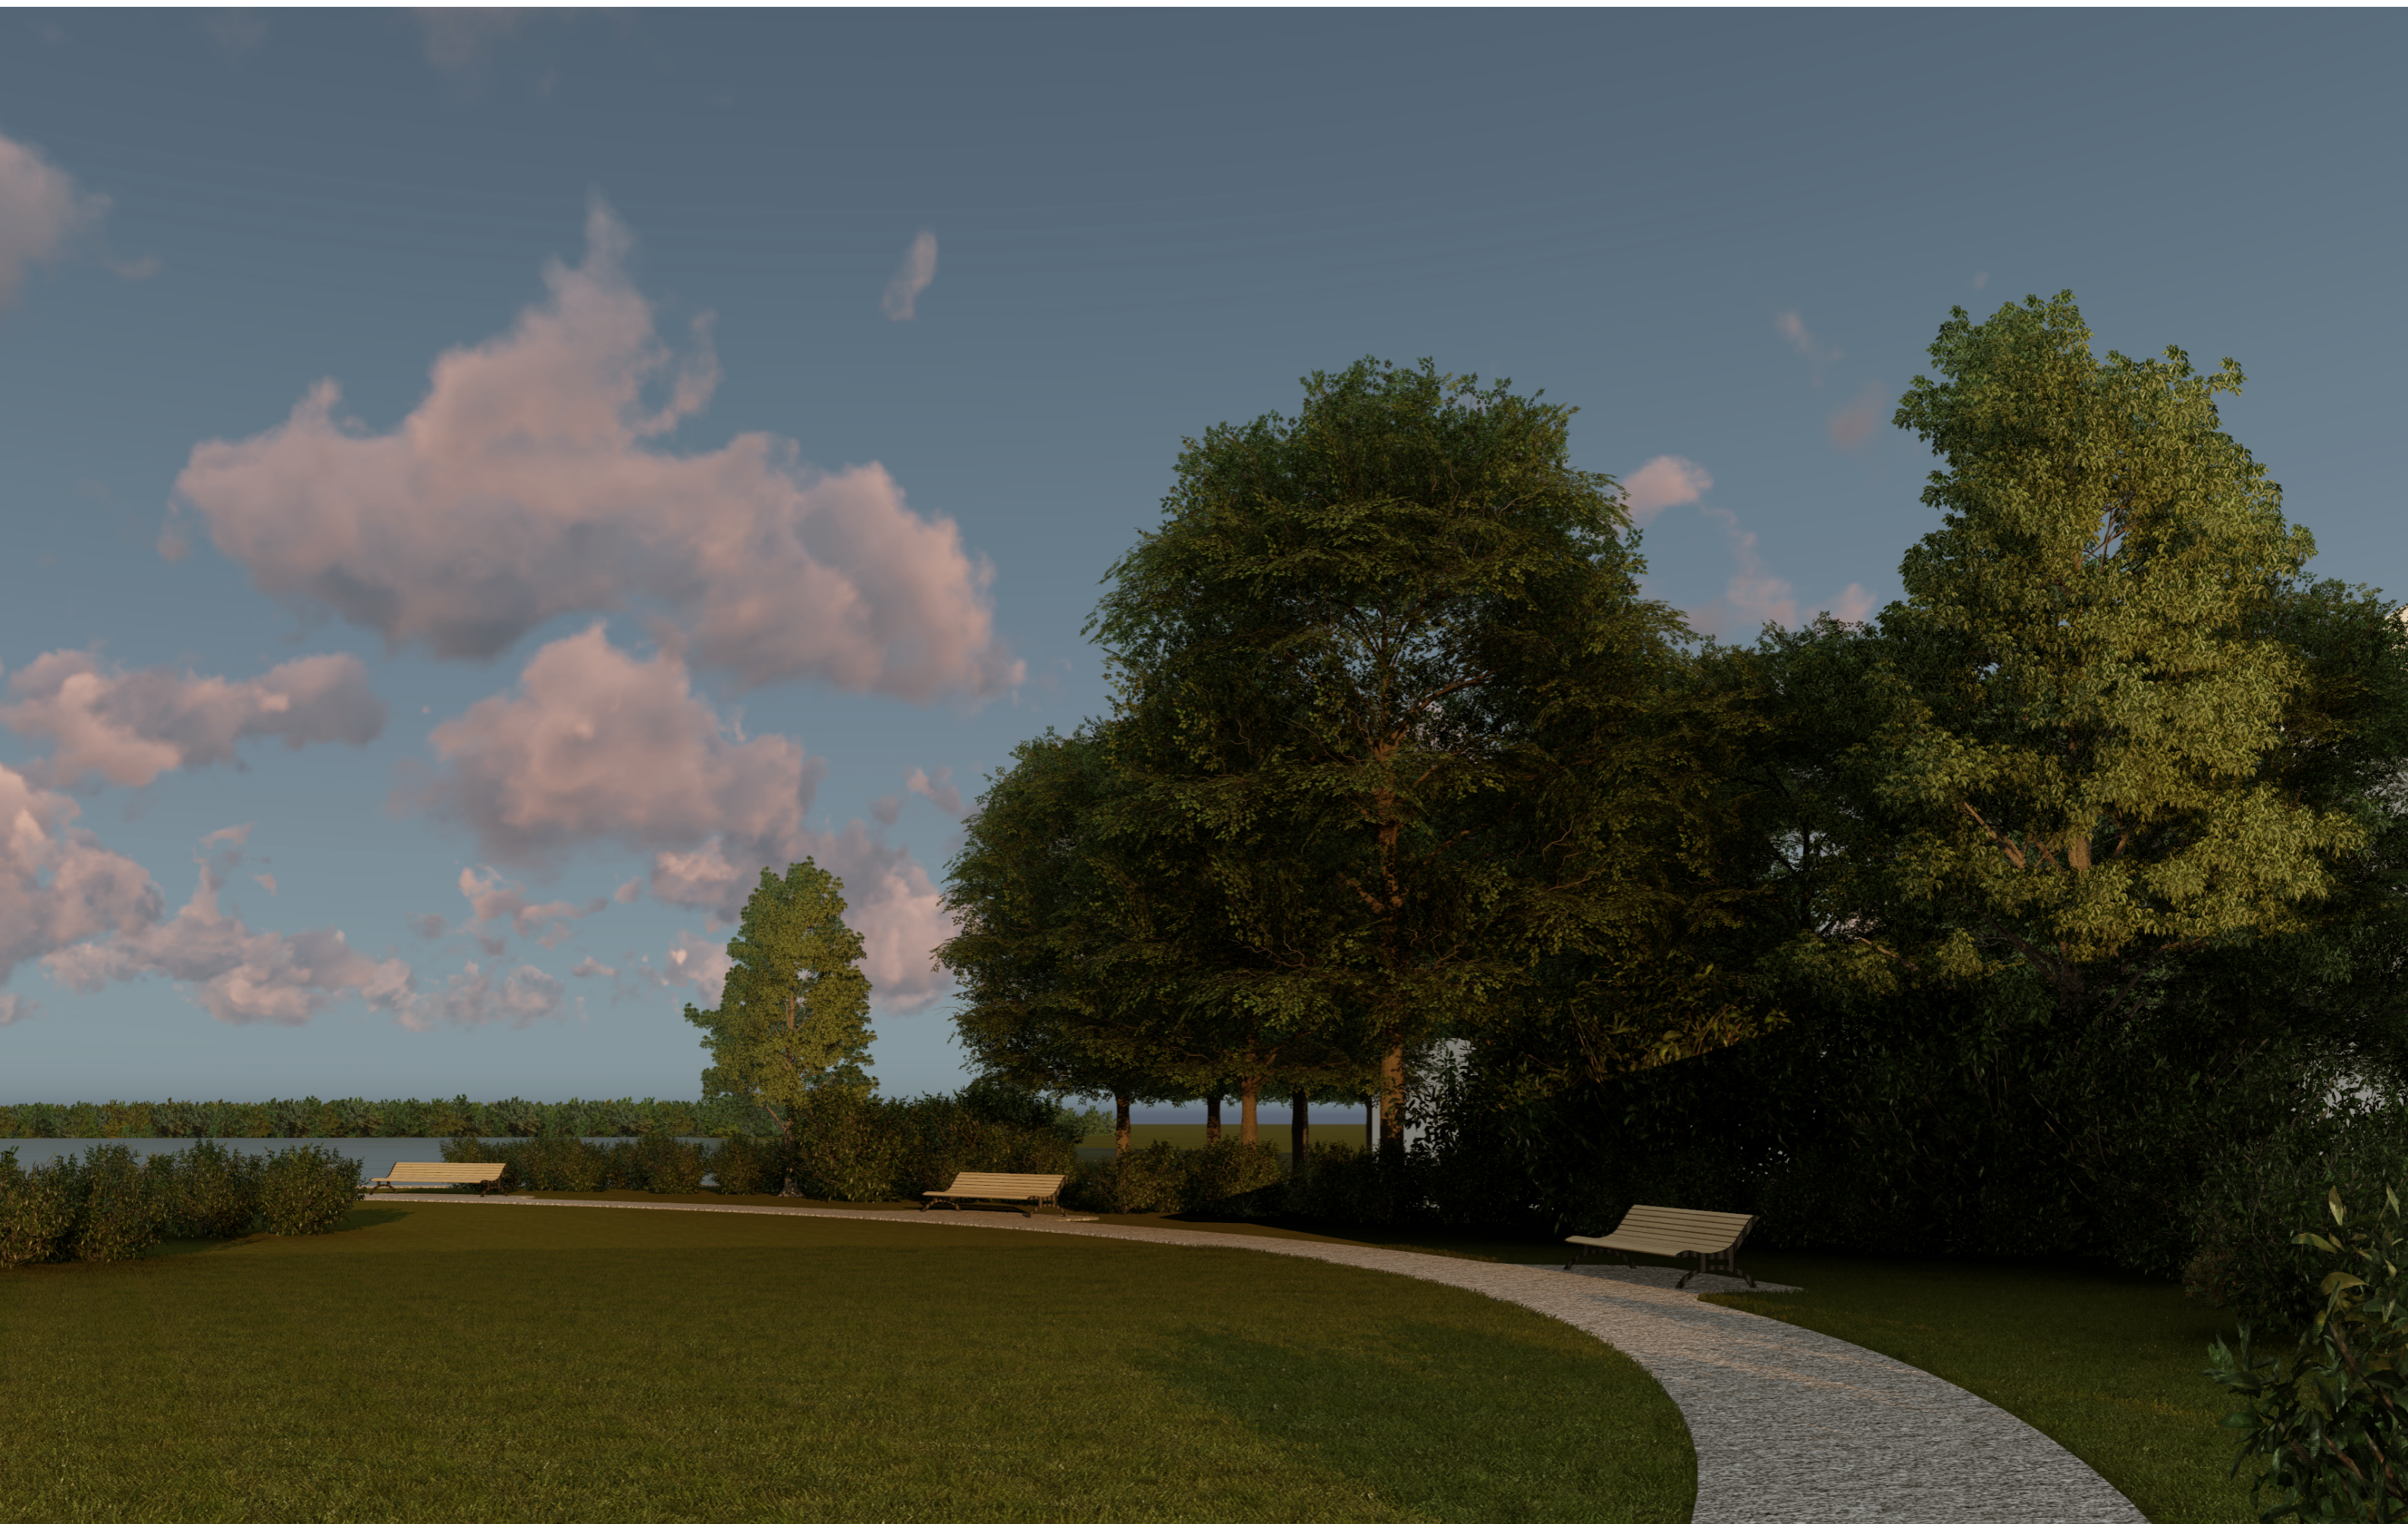

# ПРОЕКТ ТЕРРИТОРИИ-СКВЕР (ПАМЯТНЫЙ КРЕСТ)

СКВЕР (ПАМЯТНЫЙ КРЕСТ)

СИТУАЦИОННЫЙ ПЛАН Г. МЫШКИН

Часовня

Укрепление берега с дорожкой из отсева

Места отдыха (лавочки)

Дорожка с инфрмационными табличками

Аллея

Парковка на 5 автомобилей

СКВЕР (ПАМЯТНЫЙ КРЕСТ)

ДОРОЖКА С ИНФОРМАЦИОННЫИ ТАБЛИЧКАМИ

СКВЕР (ПАМЯТНЫЙ КРЕСТ)

ВИД С РЕКИ ВОЛГИ

СКВЕР (ПАМЯТНЫЙ КРЕСТ)

ВИД С УЛИЦЫ ЛЕНИНА

СКВЕР (ПАМЯТНЫЙ КРЕСТ)