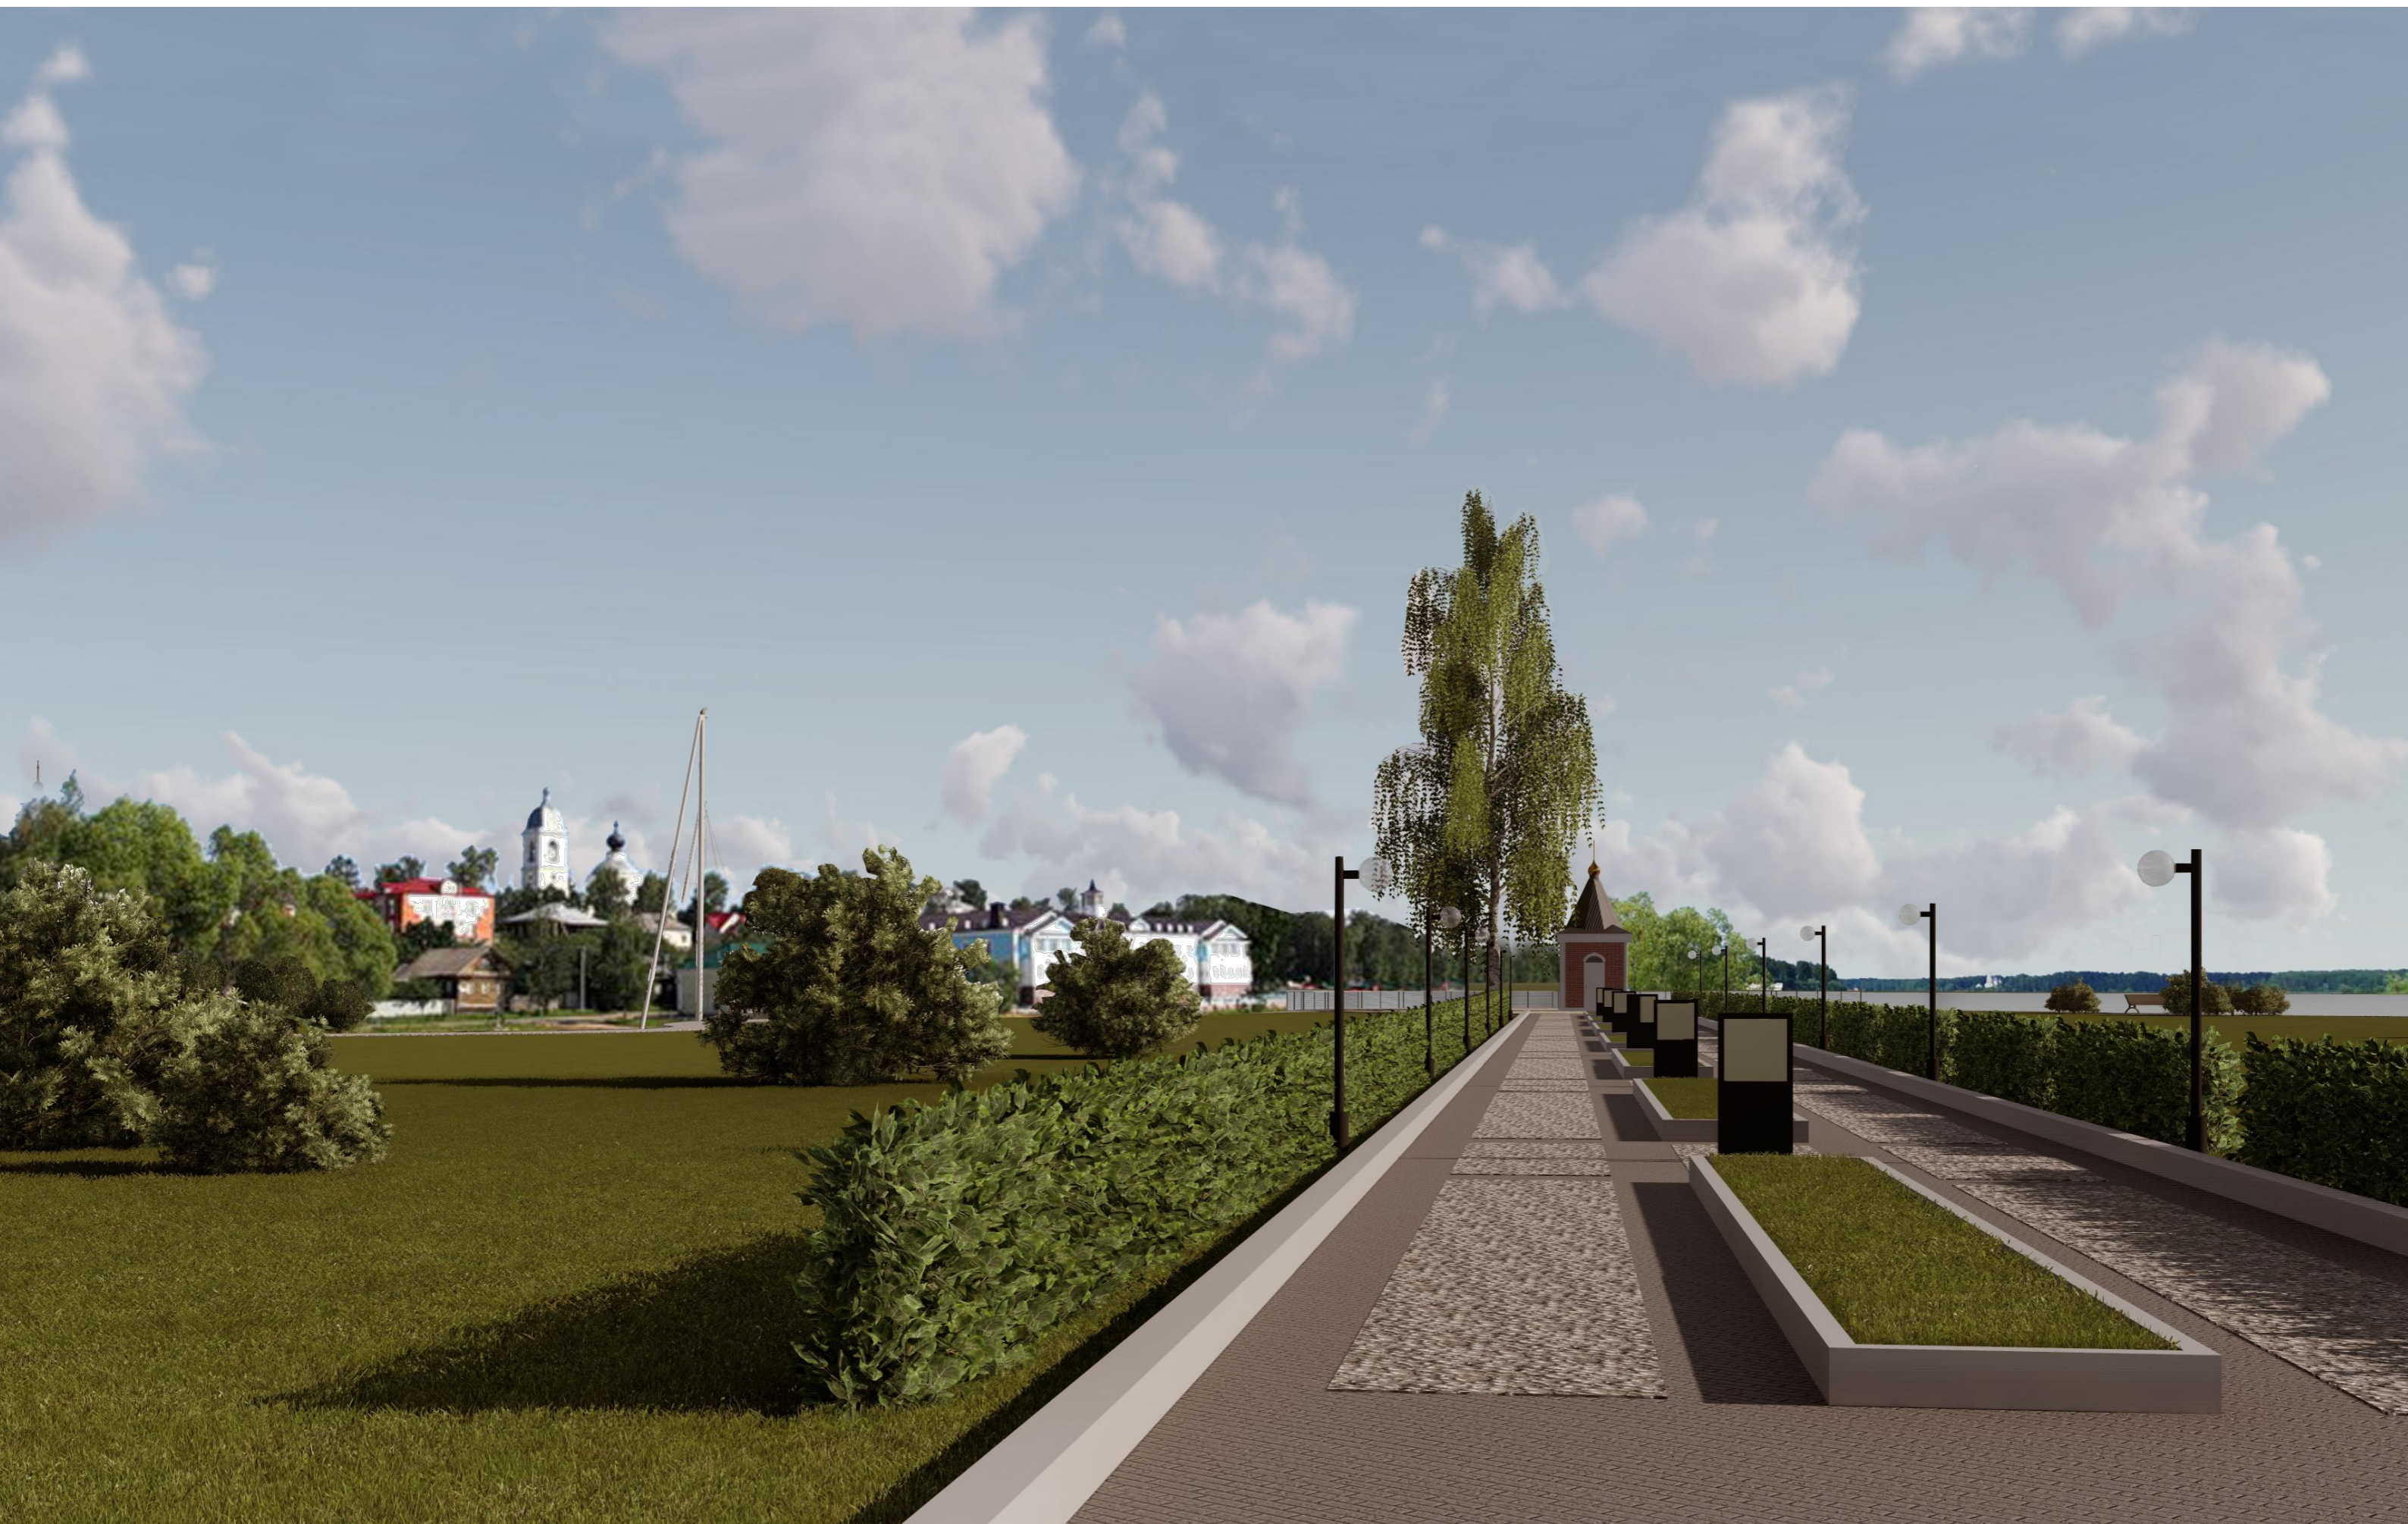

# ПРОЕКТ ТЕРРИТОРИИ-СКВЕР (ПАМЯТНЫЙ КРЕСТ)

СКВЕР (ПАМЯТНЫЙ КРЕСТ)

СИТУАЦИОННЫЙ ПЛАН Г. МЫШКИН

Часовня

Укрепление берега с дорожкой из отсева

Места отдыха (лавочки)

Дорожка с инфрмационными табличками

Аллея

Парковка на 5 автомобилей

СКВЕР (ПАМЯТНЫЙ КРЕСТ)

ДОРОЖКА С ИНФОРМАЦИОННЫИ ТАБЛИЧКАМИ

СКВЕР (ПАМЯТНЫЙ КРЕСТ)

ВИД С РЕКИ ВОЛГИ

СКВЕР (ПАМЯТНЫЙ КРЕСТ)

ВИД С УЛИЦЫ ЛЕНИНА

СКВЕР (ПАМЯТНЫЙ КРЕСТ)

АЛЛЕЯ