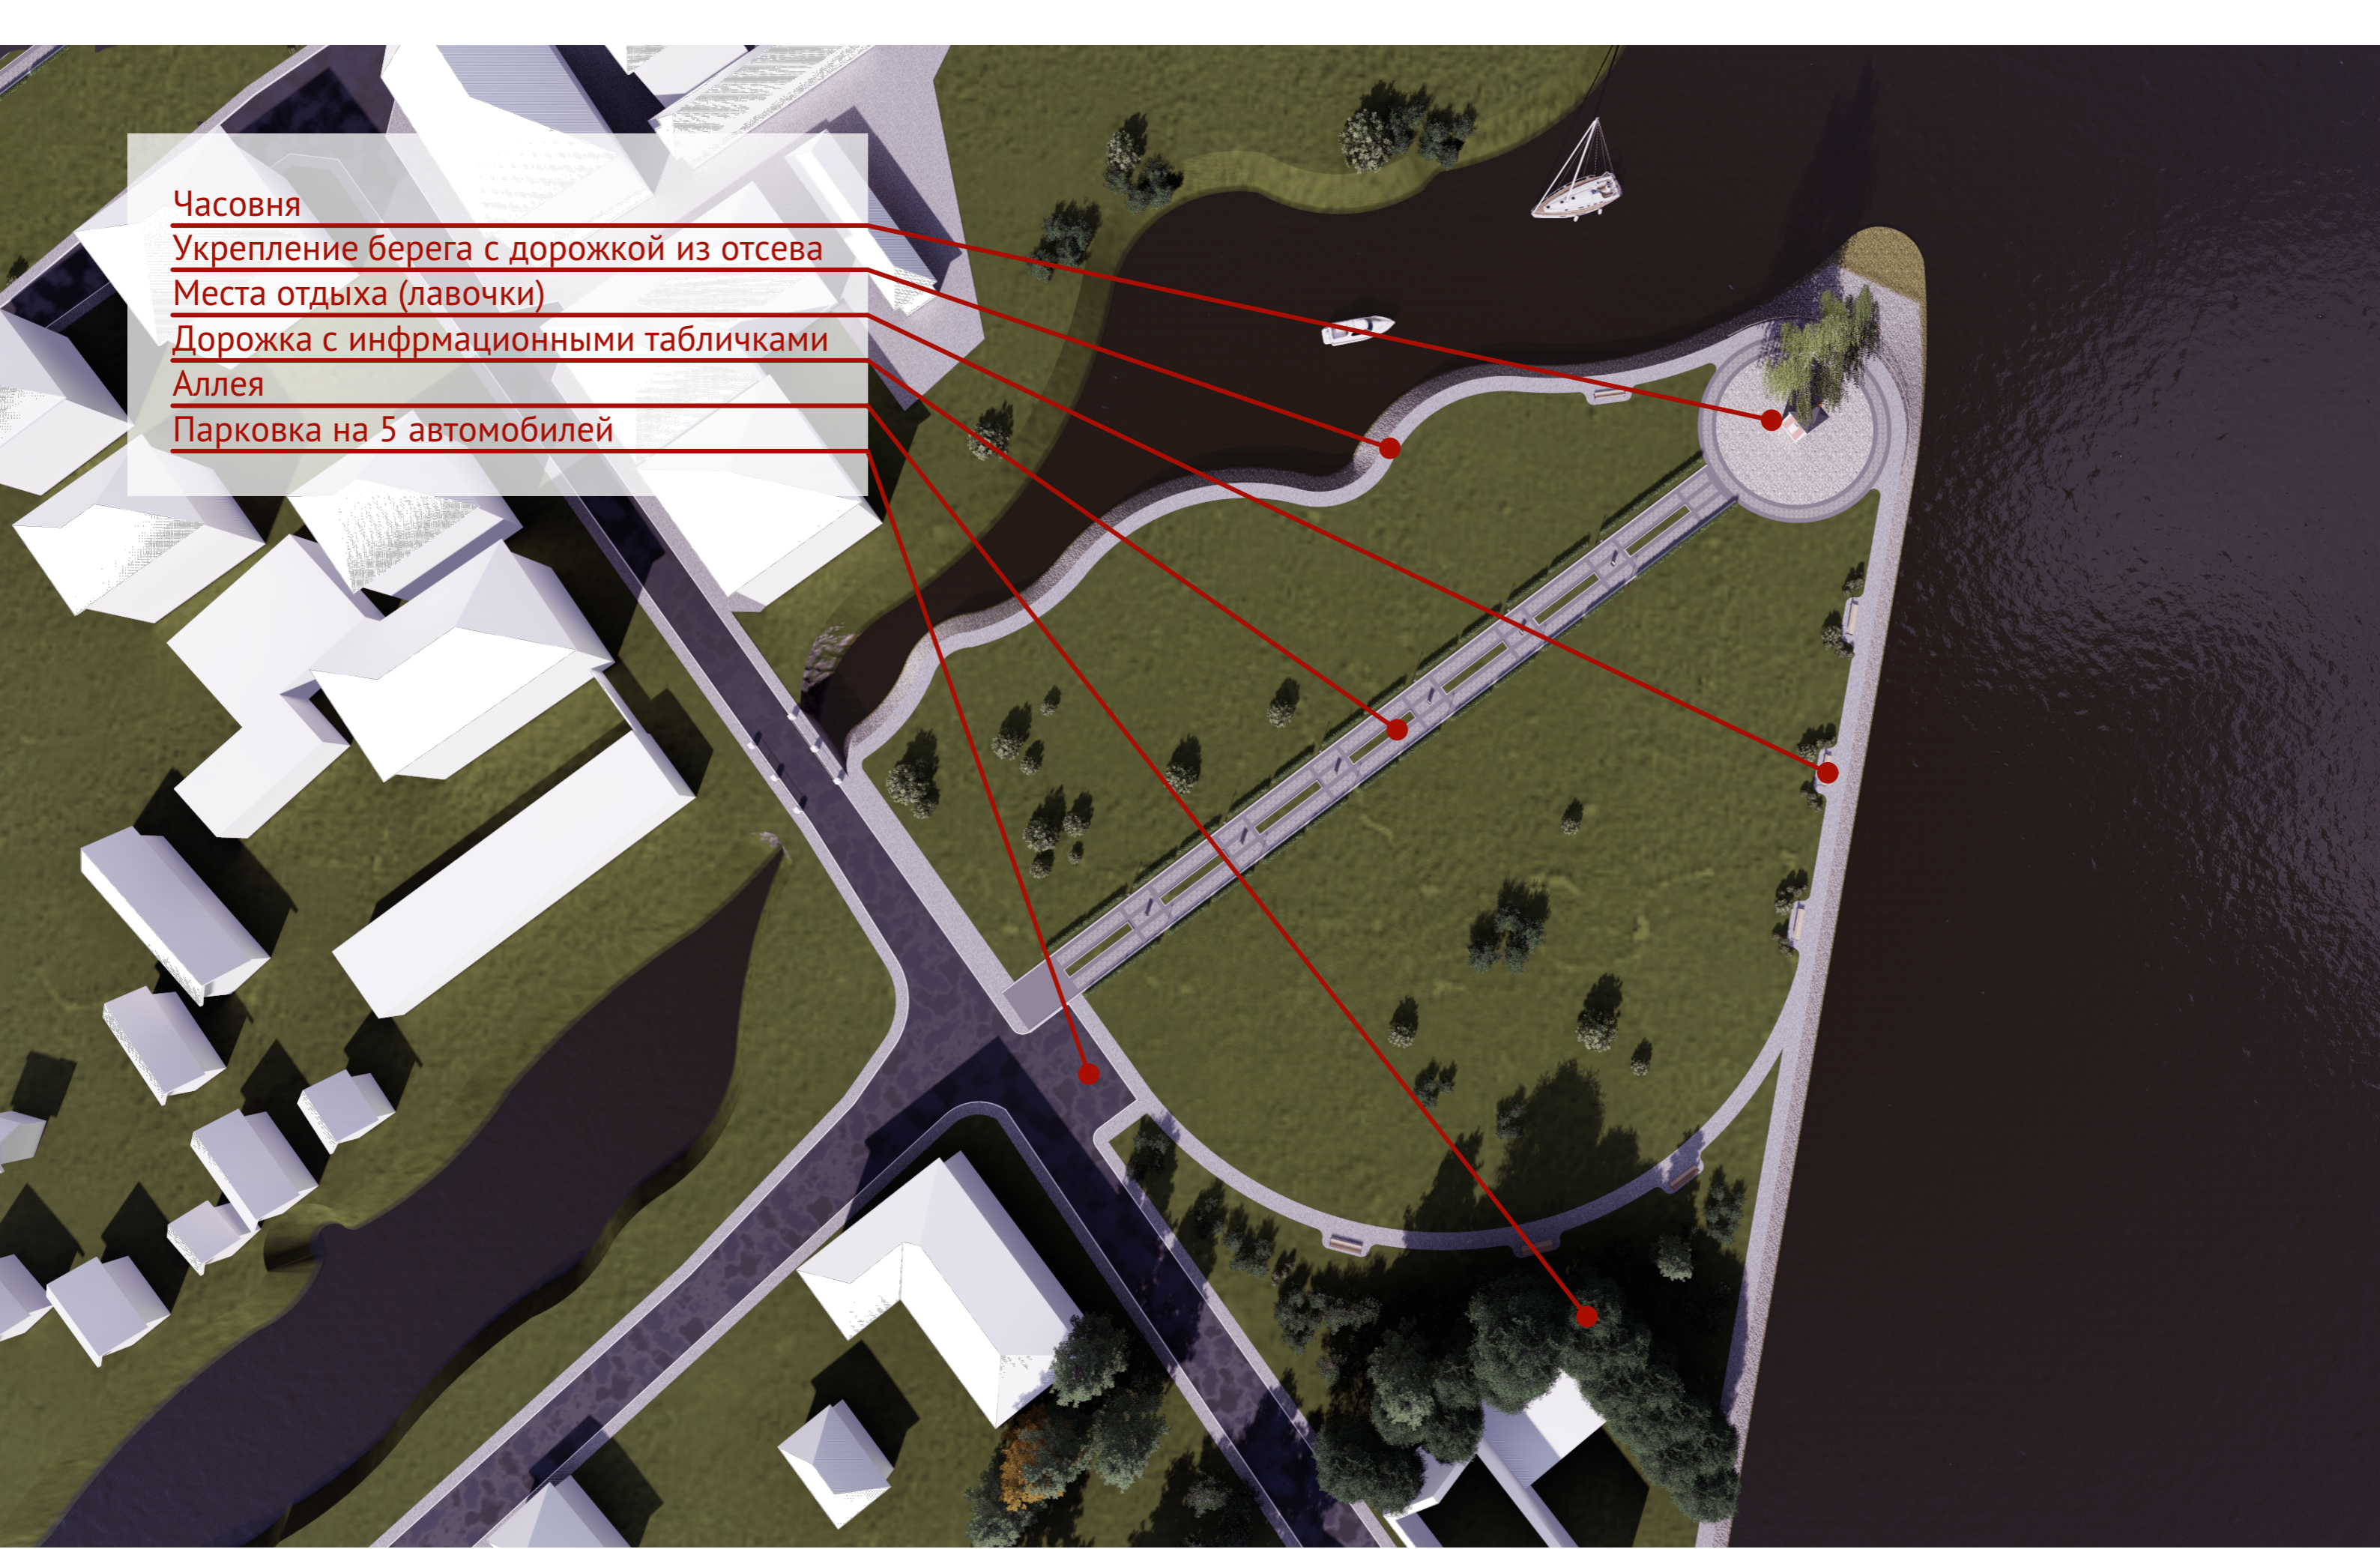

# ПРОЕКТ ТЕРРИТОРИИ-СКВЕР (ПАМЯТНЫЙ КРЕСТ)

СКВЕР (ПАМЯТНЫЙ КРЕСТ)

СИТУАЦИОННЫЙ ПЛАН Г. МЫШКИН

Часовня

Укрепление берега с дорожкой из отсева

Места отдыха (лавочки)

Дорожка с инфрмационными табличками

Аллея

Парковка на 5 автомобилей

СКВЕР (ПАМЯТНЫЙ КРЕСТ)

ДОРОЖКА С ИНФОРМАЦИОННЫИ ТАБЛИЧКАМИ

СКВЕР (ПАМЯТНЫЙ КРЕСТ)

ВИД С РЕКИ ВОЛГИ

СКВЕР (ПАМЯТНЫЙ КРЕСТ)

ВИД С УЛИЦЫ ЛЕНИНА

СКВЕР (ПАМЯТНЫЙ КРЕСТ)

АЛЛЕЯ