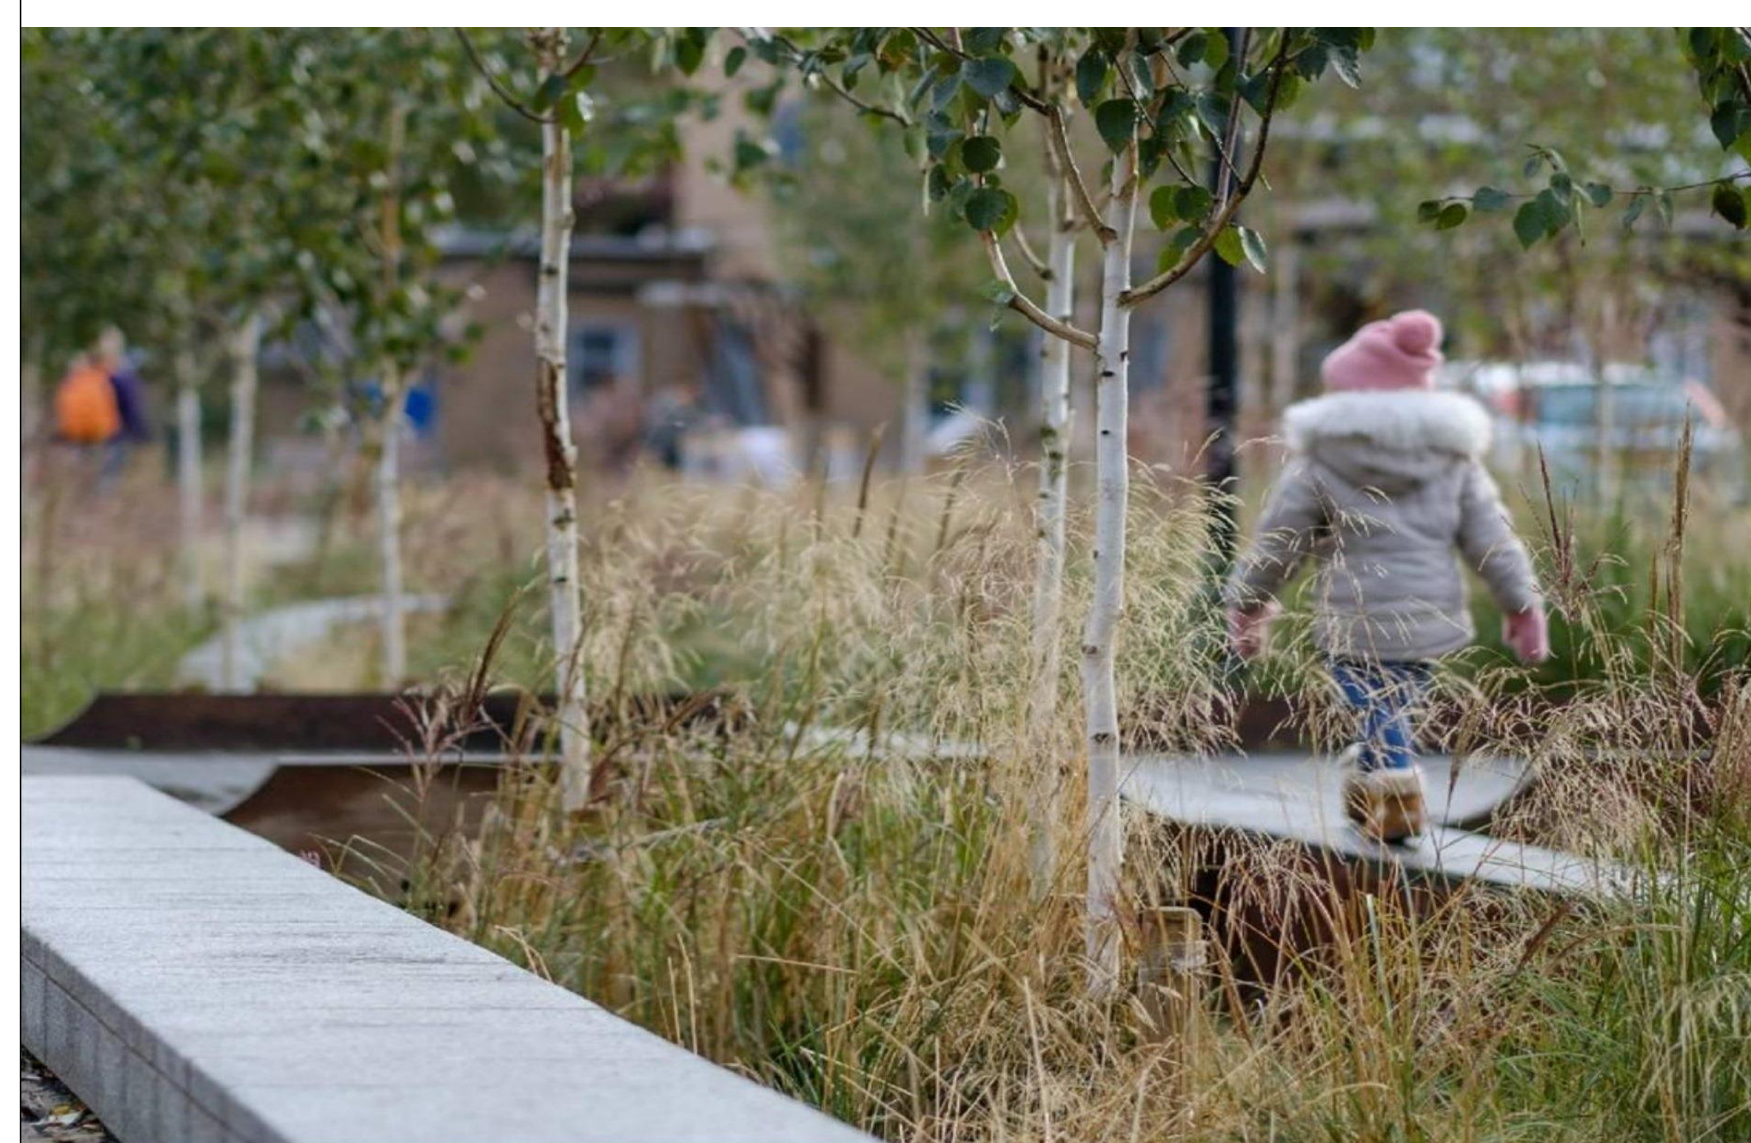

Визуализация шоссе Приморского

Визуализация променада с кафе

СКЕЙТ ПАРК

ВАРИАНТЫ ПЕШЕХОДНЫХ ДОРОЖЕК

СХЕМА ОРГАНИЗАЦИИ ДОРОЖЕК И ПЛОЩАДОК

- Условные обозначения
- Основная пешеходная аллея
 - Второстепенные пешеходные дорожки
 - Велосипедная дорожка
 - Площадки

СХЕМА ВОДНО-ДРЕНАЖНЫХ СИСТЕМ

- Условные обозначения
- Дождевые сады
 - Дренажные каналы

СХЕМА ОЗЕЛЕНЕНИЯ

- Условные обозначения
- Высокая степень ухода
 - Средняя степень ухода
 - Низкая степень ухода
 - Высокая степень ухода растений возле водоема

СХЕМА ОСВЕЩЕНИЯ

- Условные обозначения
- Высокие фонарные столбы
 - Парковые фонари
 - Подсветка деревьев