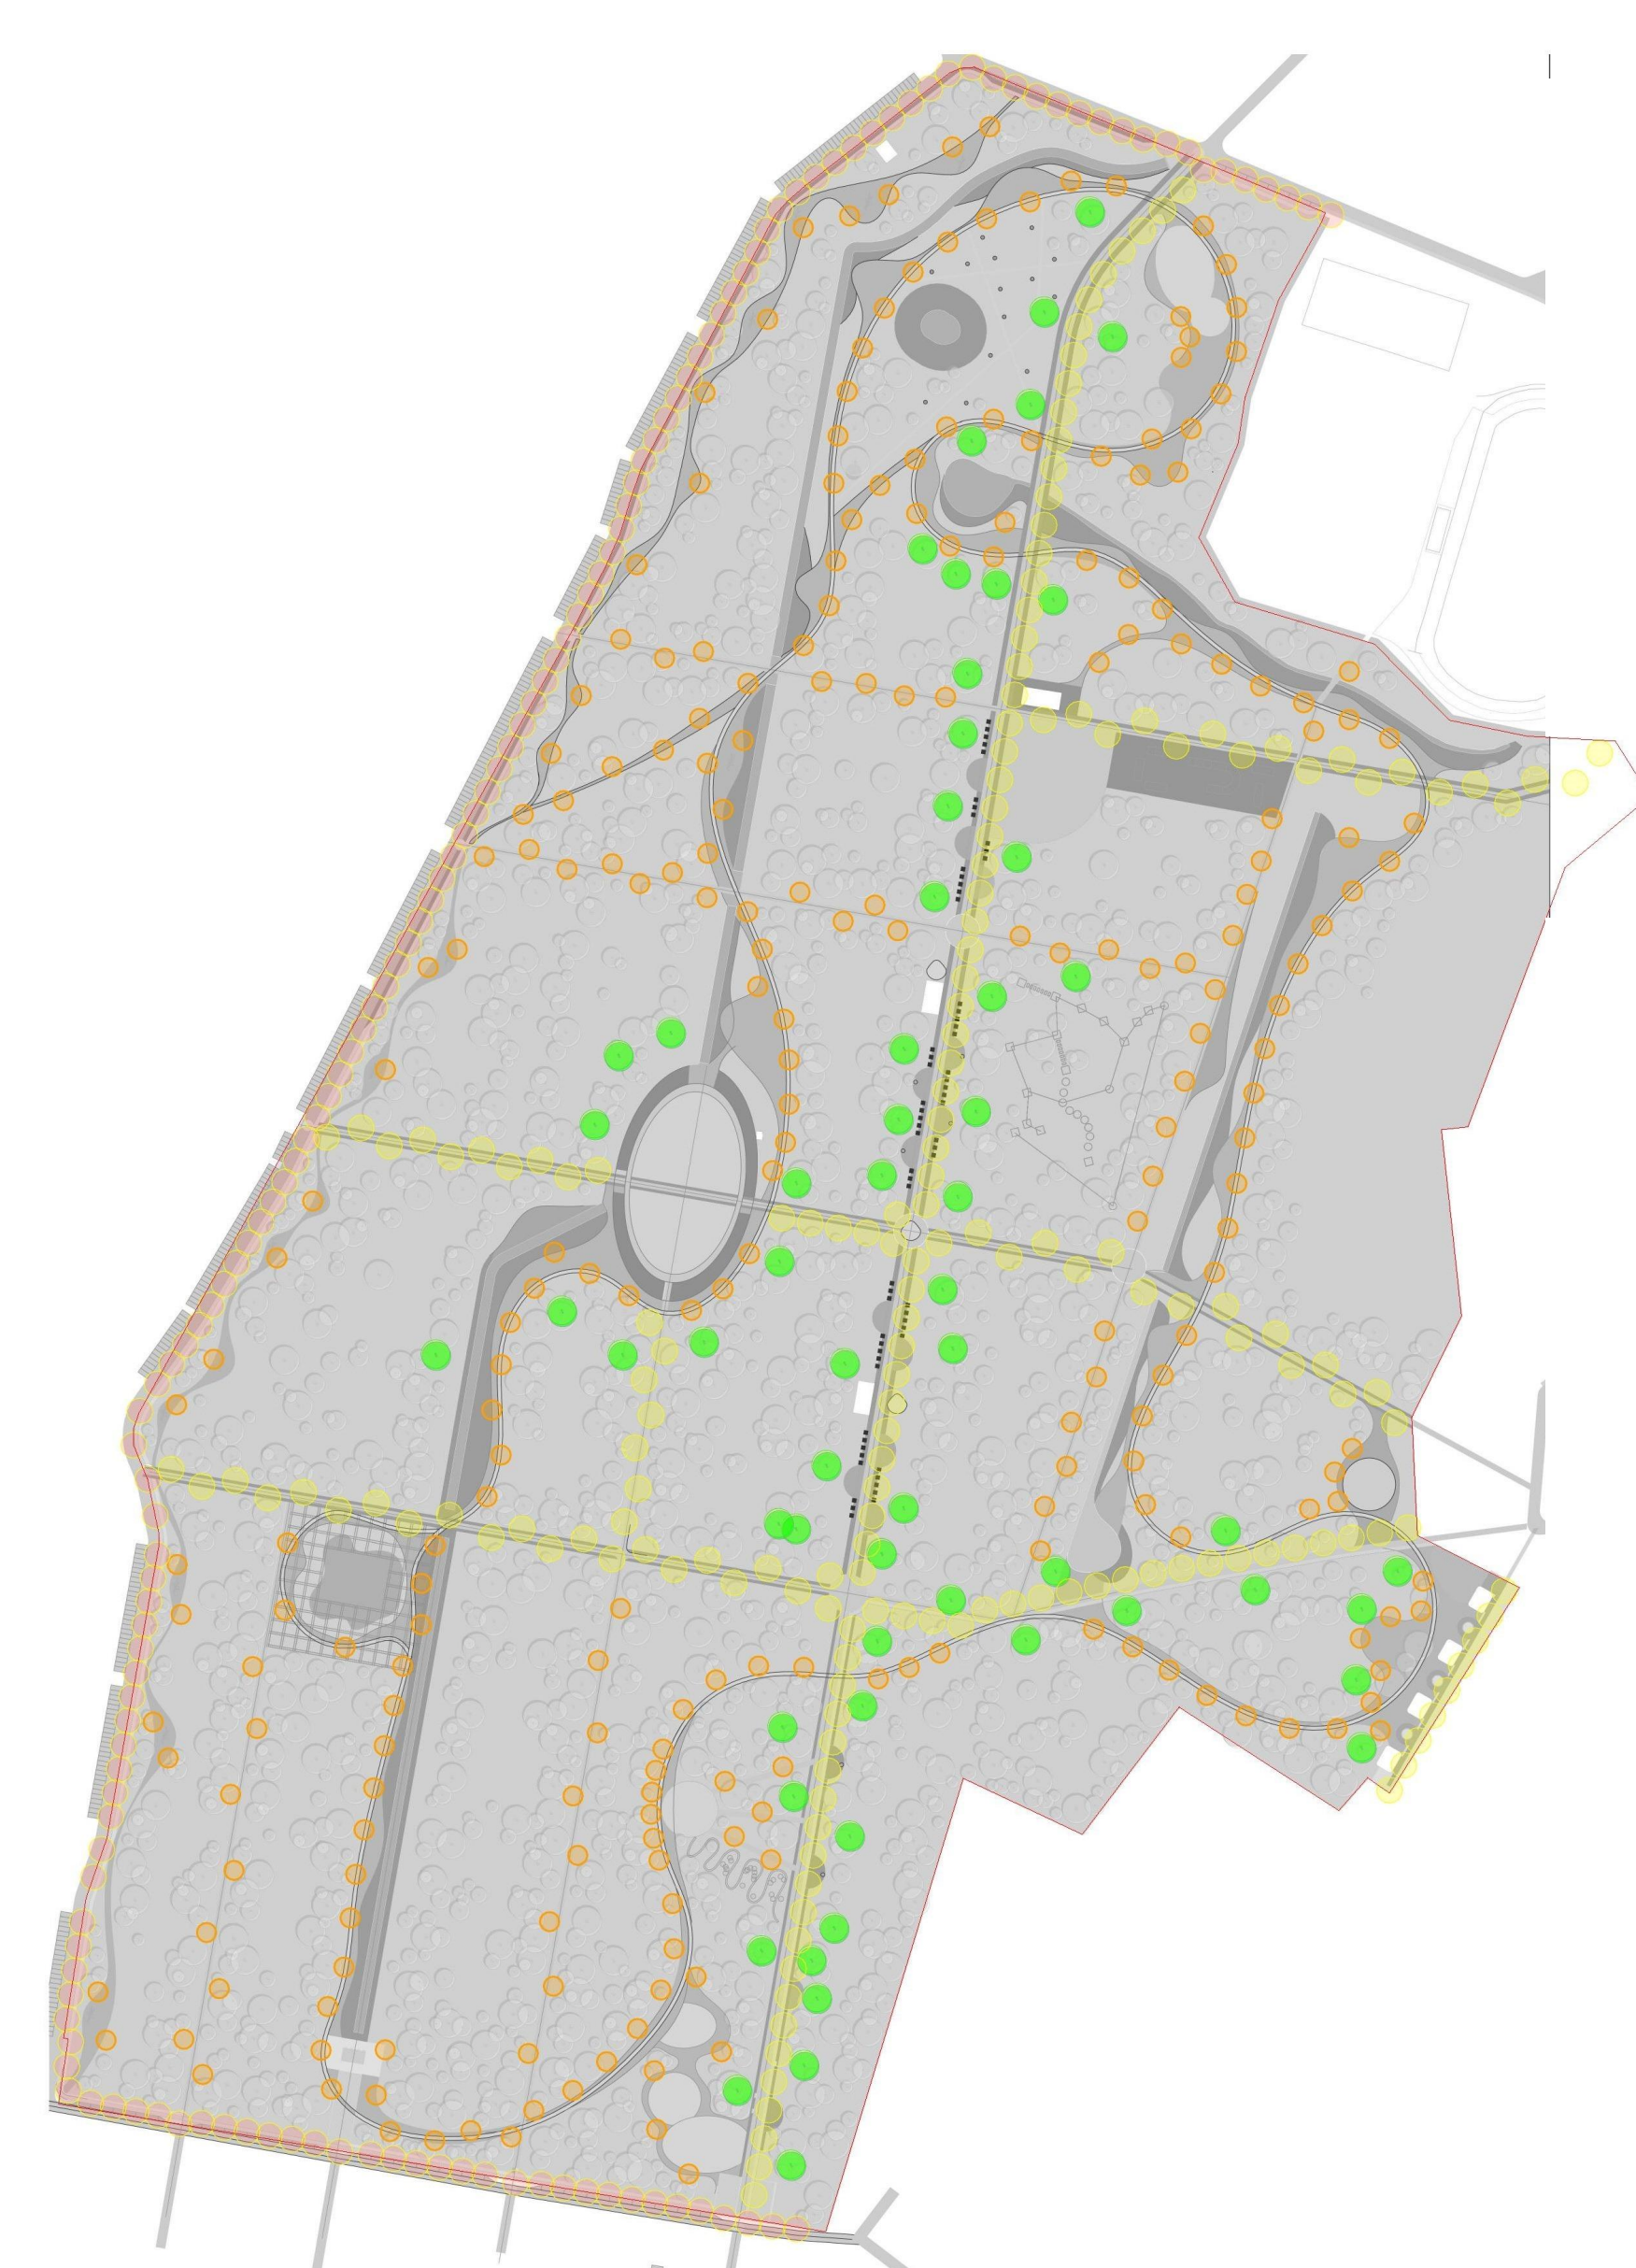

Визуализация шоссе Приморского

Визуализация променада с кафе

СКЕЙТ ПАРК

ВАРИАНТЫ ПЕШЕХОДНЫХ ДОРОЖЕК

СХЕМА ОРГАНИЗАЦИИ ДОРОЖЕК И ПЛОЩАДОК

- Условные обозначения
- Основная пешеходная аллея
 - Второстепенные пешеходные дорожки
 - Велосипедная дорожка
 - Площадки

СХЕМА ВОДНО-ДРЕНАЖНЫХ СИСТЕМ

- Условные обозначения
- Дождевые сады
 - Дренажные каналы

СХЕМА ОЗЕЛЕНЕНИЯ

- Условные обозначения
- Высокая степень ухода
 - Средняя степень ухода
 - Низкая степень ухода
 - Высокая степень ухода растений возле водоема

СХЕМА ОСВЕЩЕНИЯ

- Условные обозначения
- Высокие фонарные столбы
 - Парковые фонари
 - Подсветка деревьев