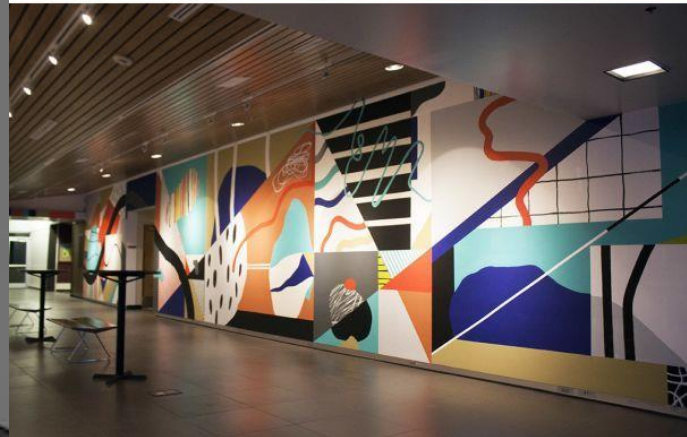

HSE ART GALLERY

SKOLKOVO INSTITUTE OF SCIENCE AND TECHNOLOGY

UNIVERSITY OF MURAL

РЕФЕРЕНСЫ