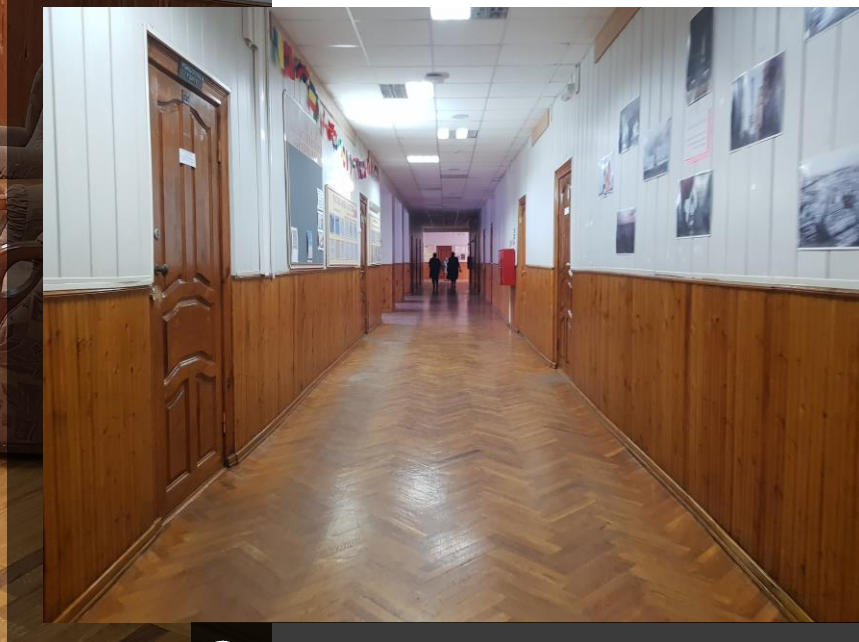

ОПИСАНИЕ ПРОЕКТА

Реализация проекта проходит в 2 этапа

ART-DESTROY

Студенческие команды и отдельные участники преобразуют аудиторное пространство Института социально-гуманитарных наук ТюмГУ

аудитории

холлы

коридоры

рекреации

МАСШТАБИРОВАНИЕ НА УНИВЕРСИТЕТ

Создание студентами креативных пространств на территории Университета

учебные корпуса

структурные
подразделения

общежития

РАБОЧЕЕ ПРОСТРАНСТВО

Учебный корпус Института социально-гуманитарных наук
ТюмГУ

4 ЭТАЖА

3500 м2

Здание в эксплуатации с начала XX века. Регулярно появляются мнения от обучающихся, что зданию необходим ремонт.

ЭТАПЫ РЕАЛИЗАЦИИ ПРОЕКТА