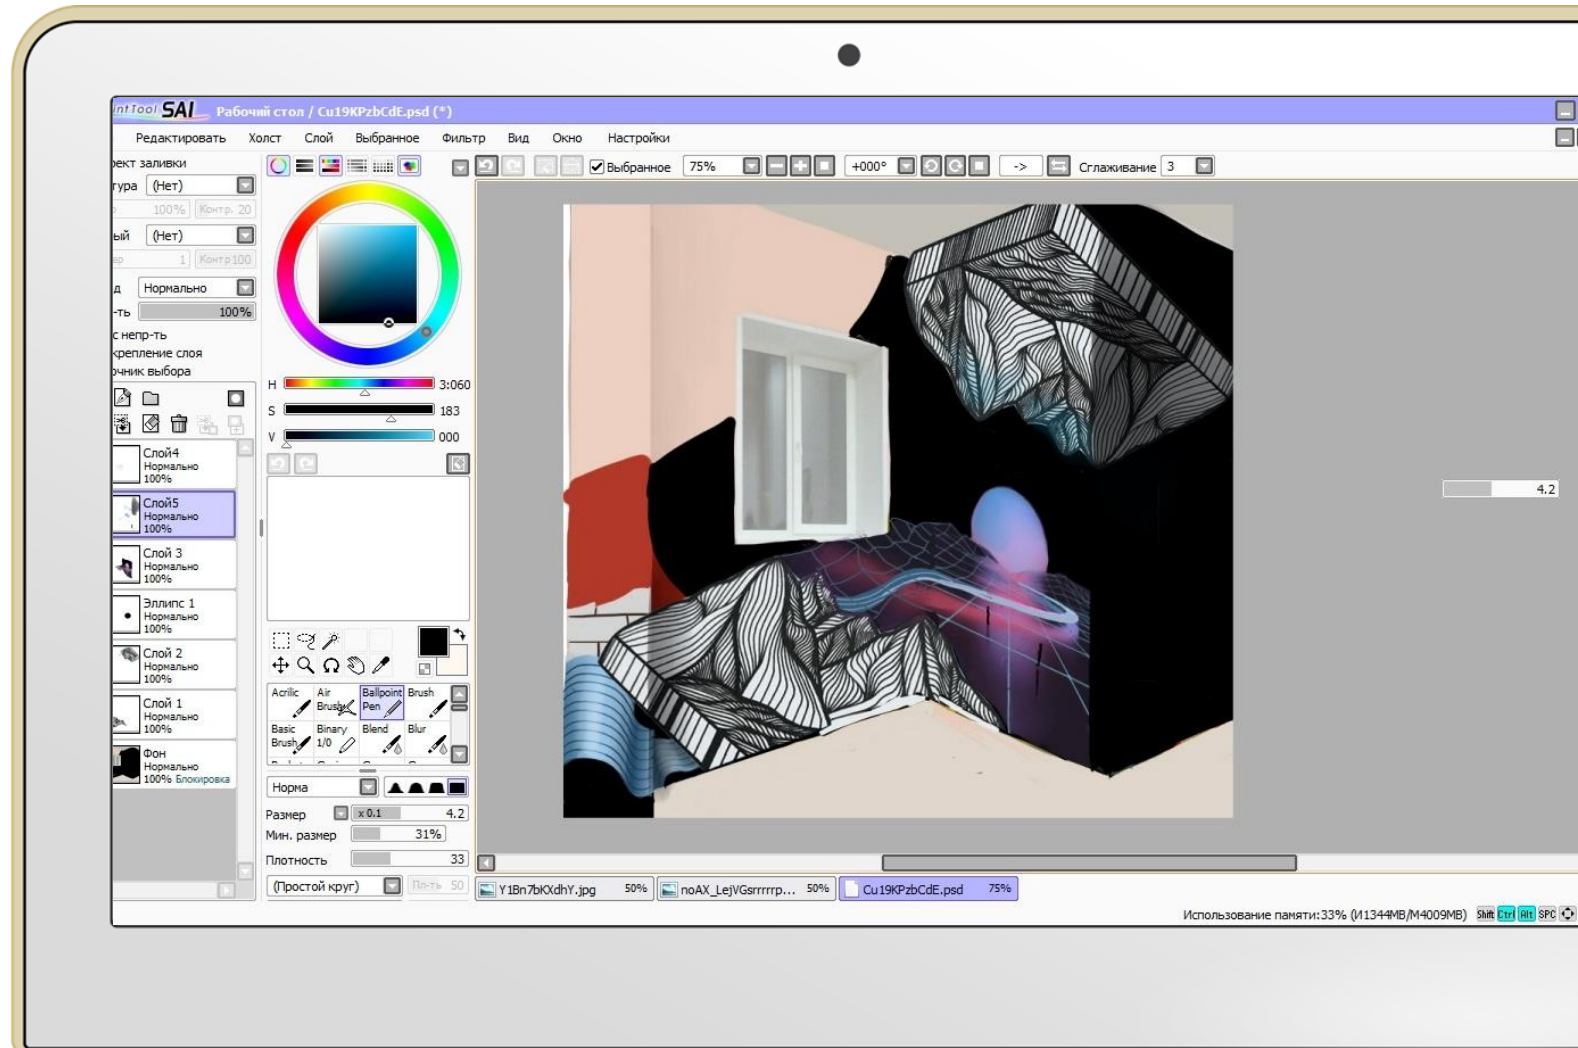

ART-DESTROY

Концепция создания креативных общественных пространств на территории кампуса ФГАОУ ВО «Тюменский государственный университет»

ЦЕЛЬ

создать условия для творческого самовыражения студентов, формирования комфортной среды времяпровождения обучающихся в образовательной организации путем проектирования и ревитализации креативных пространств Университета на базе кампуса в 2020-2021 гг.

ОПИСАНИЕ ПРОЕКТА

Реализация проекта проходит в 2 этапа

ART-DESTROY

Студенческие команды и отдельные участники преобразуют аудиторное пространство Института социально-гуманитарных наук ТюмГУ

аудитории

холлы