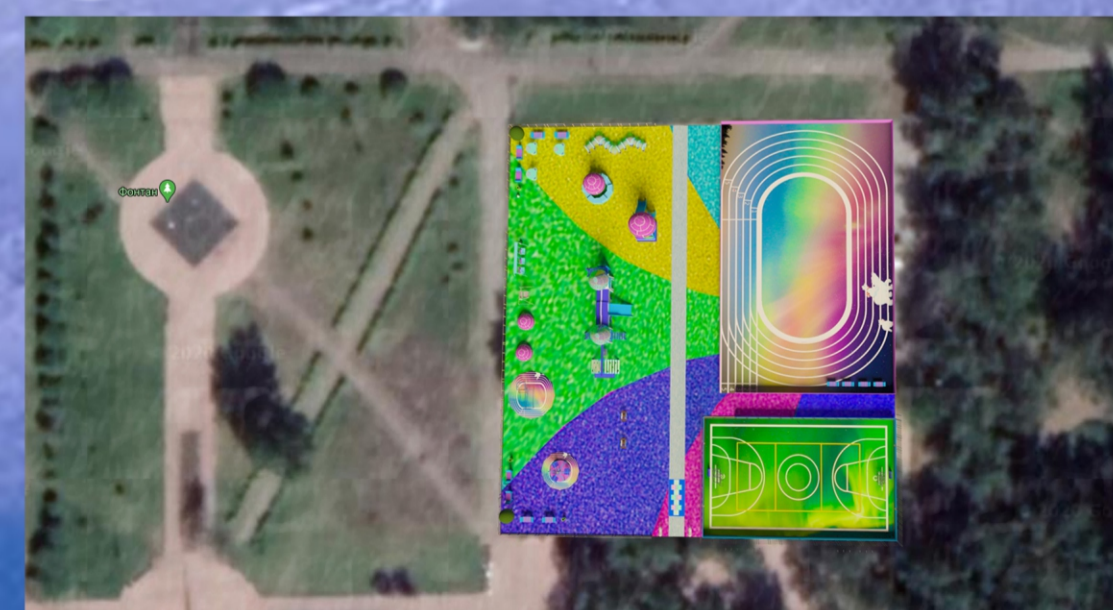

# Дизайн-проект детской площадки «Волшебный север»

Экспликация	
1. Горка	
2. Песочница	
3. Домики в виде «Иглу» (2 шт)	
4. Качели на металлических пружинах (3 шт.)	
5. Качели (2 шт)	
6. Скамейки (12 шт)	
7. Игровой комплекс	
8. Стол (3 шт.)	
9. Тоннель	

Проект детской площадки выполнен в цветовой гамме северного сияния. Размер детской площадки составляет 53 на 50м, что соответствует по площади 2650 м<sup>2</sup>.

Площадка называется «Волшебный север», потому что здесь использованы яркие цвета, которые можно наблюдать при таком необычном явлении как северное сияние. В такой цветовой гамме представлены все игровые зоны - для детей младшего возраста и подростков. Также используется декор в виде рисунков животных, проживающих на Северном полюсе. Вход в детскую площадку начинается с иллюстрации на напольном покрытии (игра классики). Справа 2 подростковые зоны.

- 1) Роликовая зона;
  - 2) Многофункциональная спортивная площадка.
- Зона отдыха №1 - расположена в левом нижнем углу.  
Зона отдыха №2 расположена в верхнем левом углу.  
Представлена в виде удобных скамеек, уютных столиков (декор на столиках в виде головы медведя).

Адрес: ул. Гашека, д. 3

Выполнила: студентка 3 Д группы Павлючик И.И.  
Предмет: Проектирование и макетирование  
Преподаватель: Киреева И.Н.