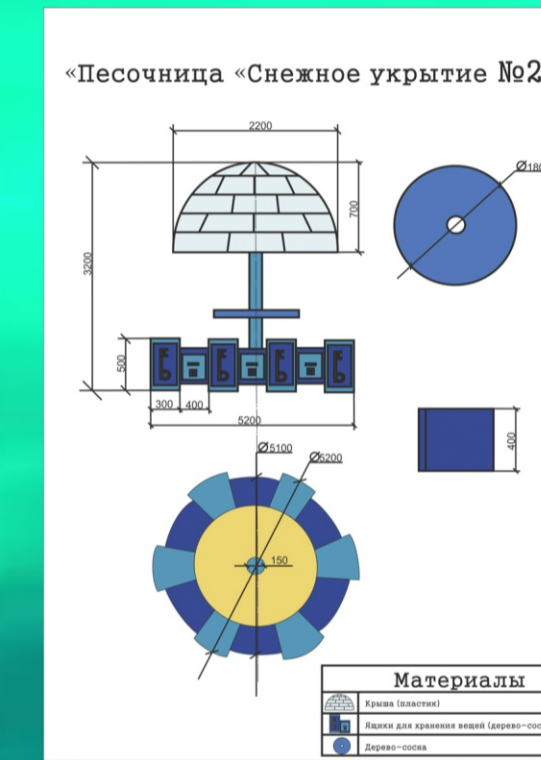

# Дизайн-проект детской площадки «Волшебный север»

Экспликация	
1. Горка	
2. Песочница	
3. Домики в виде «Иглу» (2 шт)	
4. Качели на металлических пружинах (3 шт.)	
5. Качели (2 шт)	
6. Скамейки (12 шт)	
7. Игровой комплекс	
8. Стол (3 шт.)	
9. Тоннель	

Проект детской площадки выполнен в цветовой гамме северного сияния. Размер детской площадки составляет 53 на 50м, что соответствует по площади 2650 м<sup>2</sup>.

Площадка называется «Волшебный север», потому что здесь использованы яркие цвета, которые можно наблюдать при таком необычном явлении как северное сияние. В такой цветовой гамме представлены все игровые зоны - для детей младшего возраста и подростков. Также используется декор в виде рисунков животных, проживающих на Северном полюсе. Вход в детскую площадку начинается с иллюстрации на напольном покрытии (игра классики). Справа 2 подростковые зоны.

- 1) Роликовая зона;
  - 2) Многофункциональная спортивная площадка.
- Зона отдыха №1 - расположена в левом нижнем углу.  
Зона отдыха №2 расположена в верхнем левом углу.  
Представлена в виде удобных скамеек, уютных столиков (декор на столиках в виде головы медведя).