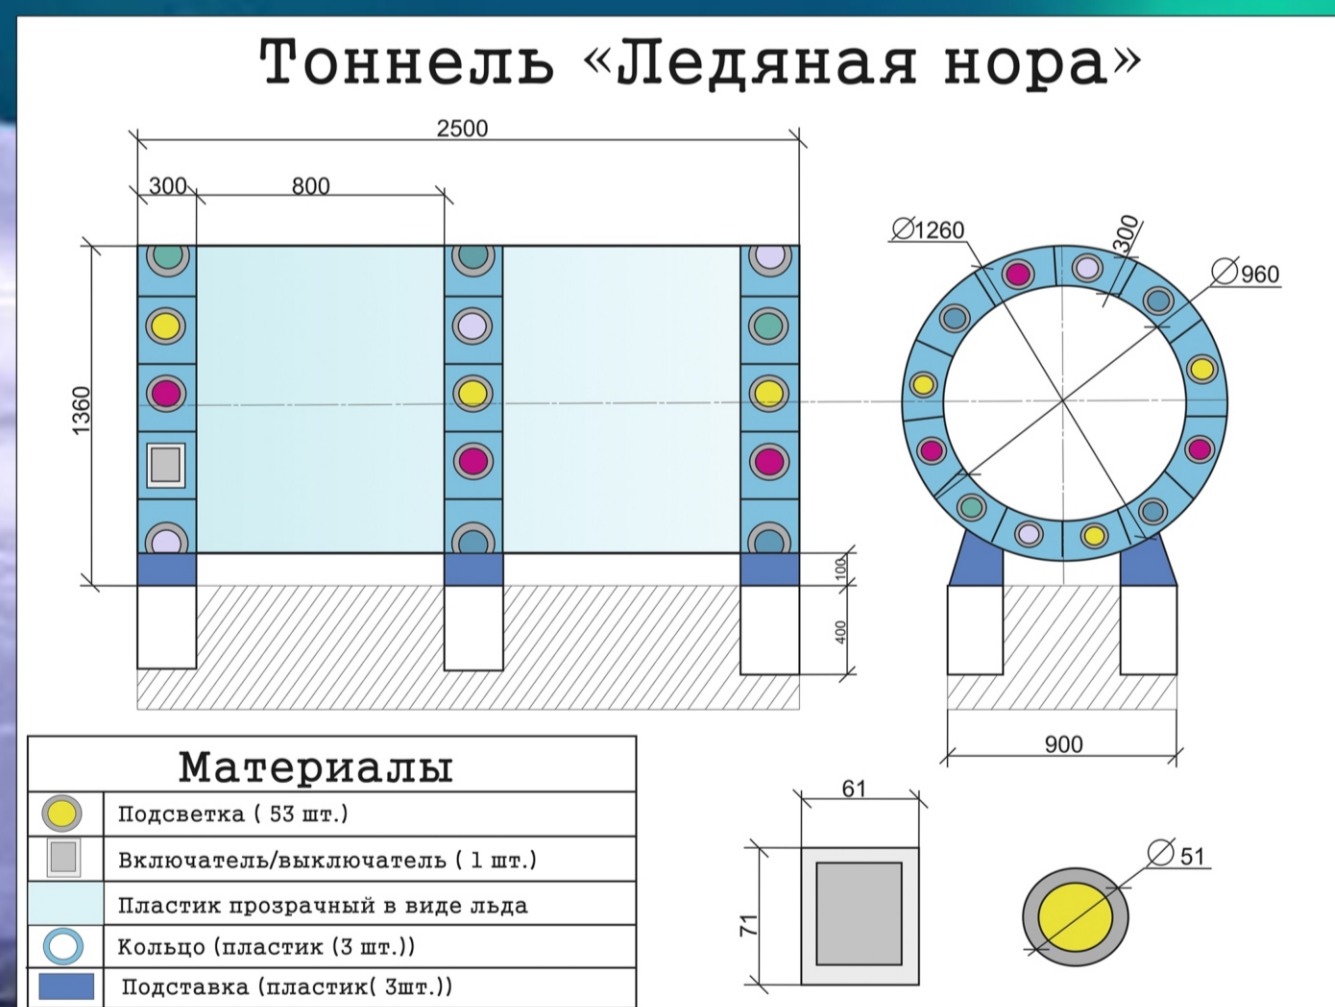

# Дизайн-проект детской площадки «Волшебный север»

Экспликация	
1. Горка	
2. Песочница	
3. Домики в виде «Иглу» (2 шт)	
4. Качели на металлических пружинах (3 шт.)	
5. Качели (2 шт)	
6. Скамейки (12 шт)	
7. Игровой комплекс	
8. Стол (3 шт.)	
9. Тоннель	

Проект детской площадки выполнен в цветовой гамме северного сияния. Размер детской площадки составляет 53 на 50м, что соответствует по площади 2650 м<sup>2</sup>.

Площадка называется «Волшебный север», потому что здесь использованы яркие цвета, которые можно наблюдать при таком необычном явлении как северное сияние. В такой цветовой гамме представлены все игровые зоны - для детей младшего возраста и подростков. Также используется декор в виде рисунков животных, проживающих на Северном полюсе. Вход в детскую площадку начинается с иллюстрации на напольном покрытии (игра классики). Справа 2 подростковые зоны.

- 1) Роликовая зона;
  - 2) Многофункциональная спортивная площадка.
- Зона отдыха №1 - расположена в левом нижнем углу.  
Зона отдыха №2 расположена в верхнем левом углу.  
Представлена в виде удобных скамеек, уютных столиков (декор на столиках в виде головы медведя).