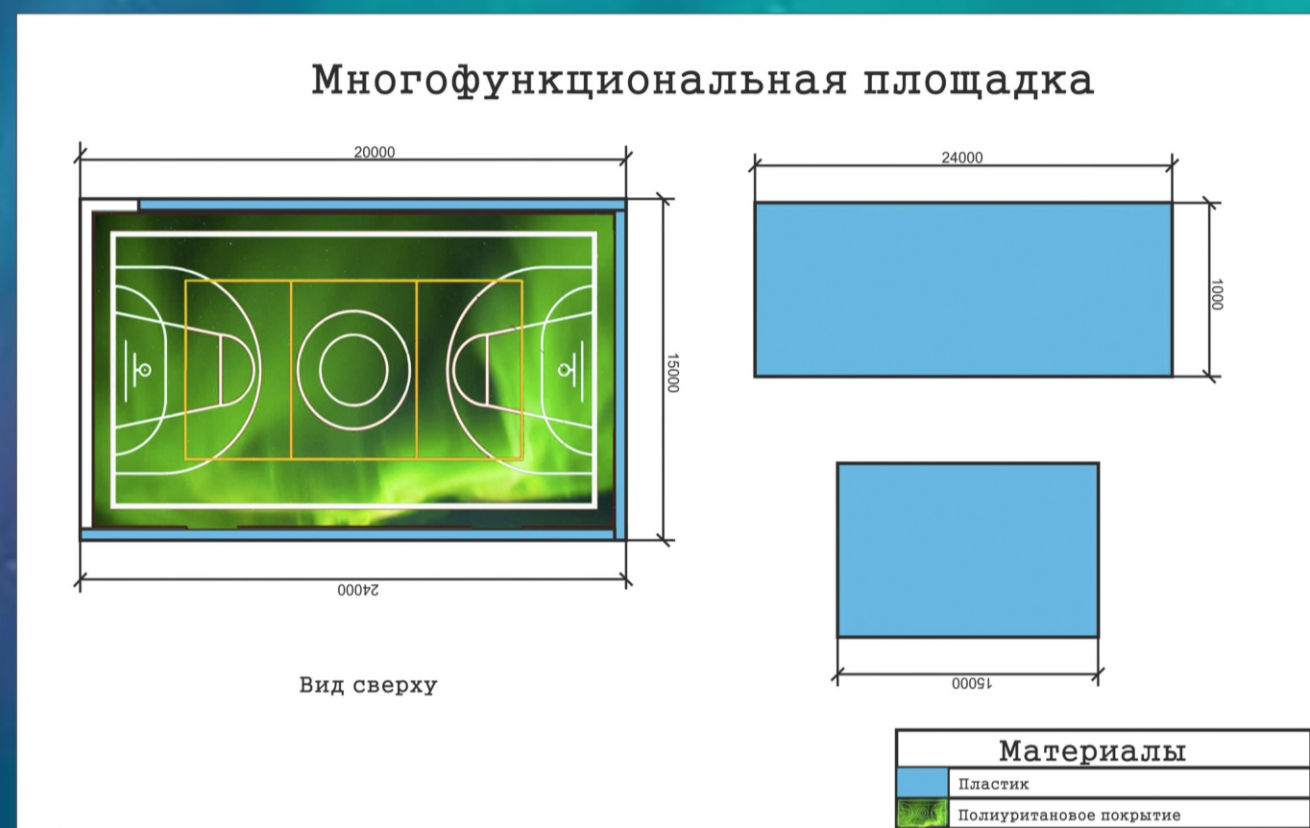

# Дизайн-проект детской площадки «Волшебный север»

Экспликация	
1. Горка	
2. Песочница	
3. Домики в виде «Иглу» (2 шт)	
4. Качели на металлических пружинах (3 шт.)	
5. Качели (2 шт)	
6. Скамейки (12 шт)	
7. Игровой комплекс	
8. Стол (3 шт.)	
9. Тоннель	

Проект детской площадки выполнен в цветовой гамме северного сияния. Размер детской площадки составляет 53 на 50м, что соответствует по площади 2650 м<sup>2</sup>.

Площадка называется «Волшебный север», потому что здесь использованы яркие цвета, которые можно наблюдать при таком необычном явлении как северное сияние. В такой цветовой гамме представлены все игровые зоны - для детей младшего возраста и подростков. Также используется декор в виде рисунков животных, проживающих на Северном полюсе. Вход в детскую площадку начинается с иллюстрации на напольном покрытии (игра классики). Справа 2 подростковые зоны.

- 1) Роликовая зона;
  - 2) Многофункциональная спортивная площадка.
- Зона отдыха №1 - расположена в левом нижнем углу.  
Зона отдыха №2 расположена в верхнем левом углу.  
Представлена в виде удобных скамеек, уютных столиков (декор на столиках в виде головы медведя).